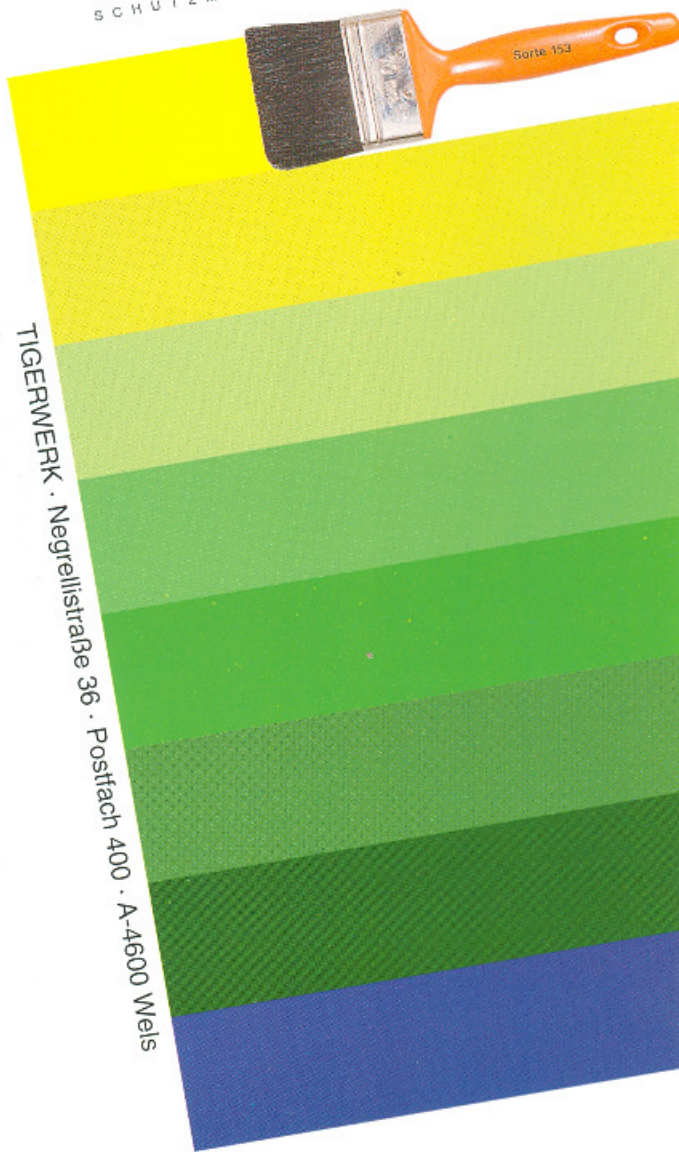

FROSTSICHER LAGERN!

Überreicht durch:

MADE IN AUSTRIA

Der hochglänzende Qualitätslack

RAL 6005
Moosgrün

wasserverdünnbar

Acryllack für innen und außen
rapid trocknend

224 Farblos
231 Weiß